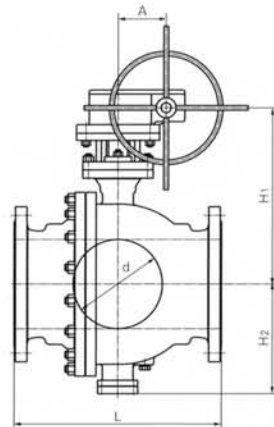

Fumagalli S.p.A

Milano - Roma - Italy

V A L V E S

Trunnion Mounted Ball Valves

CLASS150 Carbon steel/Stainless steel ball valve

Q374F-150Lb

RQ374F-150Lb

Dimension chart (inch)

Dimension chart (mm)

DN	d	L	H ₁	H ₂	W	A	B
50	51	178	176	95	350	-	-
80x50x80	51	203	176	95	350	-	-
80	76	203	215	120	400	-	-
100x80x100	76	229	215	120	400	-	-
100	102	229	252	142	500	-	-
150x100x150	102	394	252	142	500	-	-
150	152	394	330	220	1050	-	-
200x150x200	152	457	330	220	1050	-	-
200	203	457	448	259	300	105	190
250x200x250	203	533	448	259	300	105	190
250	254	533	505	305	350	125	205
300x250x300	254	610	505	305	350	125	205
300	305	610	556	348	400	185	320
350x300x350	305	686	556	348	400	185	320
350	337	686	620	395	500	195	350
400x350x400	337	762	620	395	500	195	350
400	387	762	700	450	500	195	350
450x400x450	387	864	700	450	500	195	350
450	438	864	750	485	500	215	380
500x450x500	438	914	750	485	500	215	380
500	489	914	805	525	500	215	380
550x450x550	438	1016	750	485	500	215	380
550	540	1016	890	615	500	215	380
600x500x600	489	1067	805	525	500	215	380
600	591	1067	1110	680	500	280	460
650x550x650	540	1143	890	615	500	215	380
650	635	1143	1140	715	500	280	460
700x600x700	591	1245	1110	680	500	280	460
700	686	1245	1180	750	500	280	460
750x600x750	591	1295	1110	680	500	280	460
750	737	1295	1220	850	500	280	460
800x650x800	635	1372	1140	715	500	280	460
800	787	1372	1250	950	500	280	460
850x700x850	686	1473	1180	750	500	280	460
850	832	1473	1300	985	500	280	460
900x750x900	737	1524	1220	850	500	280	460
900	876	1524	1350	1050	650	200	640